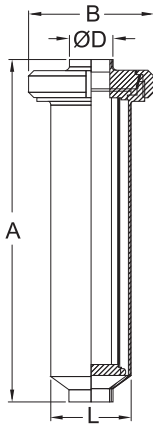

Inline Filter

Inline Filter

Size (Inch)	ODxt	A	B	L
1.0"	25.4 x 1.5	320	112	70
1.5"	38.1 x 1.5	320	112	70
2.0"	50.8 x 1.5	365	112	70
2.5"	63.5 x 1.5	410	127	85
3.0"	76.2 x 1.5	460	148	104
4.0"	101.6 x 2.0	600	178	129

Inline Filter

Size (DIN)	ODxt	A	B	L
25	29 x 1.5	320.0	112	70
32	35 x 1.5	320.0	112	70
40	41 x 1.5	320.0	112	70
50	53 x 1.5	365.0	112	70
65	70 x 2.0	410.0	127	85
80	85 x 2.0	460.0	148	104
100	104 x 2.0	600.0	178	129