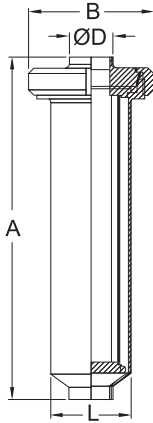

Inline Filter

Inline Filter

Size (Inch)	ODxt	A	B	L
1.0"	25.4 x 1.5	320	112	70
1.5"	38.1 x 1.5	320	112	70
2.0"	50.8 x 1.5	365	112	70
2.5"	63.5 x 1.5	410	127	85
3.0"	76.2 x 1.5	460	148	104
4.0"	101.6 x 2.0	600	178	129

Inline Filter

Size (DIN)	ODxt	A	B	L
25	29 x 1.5	320.0	112	70
32	35 x 1.5	320.0	112	70
40	41 x 1.5	320.0	112	70
50	53 x 1.5	365.0	112	70
65	70 x 2.0	410.0	127	85
80	85 x 2.0	460.0	148	104
100	104 x 2.0	600.0	178	129