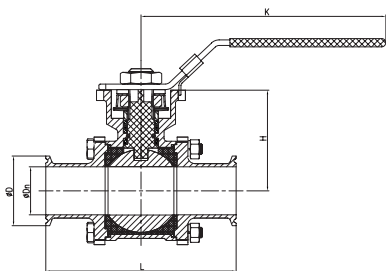

3PC Ball Valve(3A)

Size(3A)	D	Dn	L	K	H
1/2"	25.4	9.4	89	130	38
3/4"	25.4	15.8	101	130	42.5
1"	50.5	22.1	114	165	52.5
1 1/4"	50.5	28.5	122	165	58.5
1 1/2"	50.5	34.8	140	215	73
2"	64	47.5	156	215	78.5
2 1/2"	77.5	60	197	215	95
3"	91	72.9	229	320	110.5
4"	119	97.6	242	320	122.5

3PC Ball Valve(DIN)

Size(DIN)	D	Dn		L	K	H
		1	2			
DN10	34	9	10	89	130	38
DN15	34	15	16	101	130	42.5
DN20	34	19	20	101	130	42.5
DN25	50.5	25	26	114	165	52.5
DN32	50.5	31	32	122	165	58.5
DN40	50.5	37	38	140	215	73
DN50	64	49	50	156	215	78.5
DN65	91	66		197	215	95
DN80	106	81		229	320	110.5
DN100	119	100		242	320	122.5