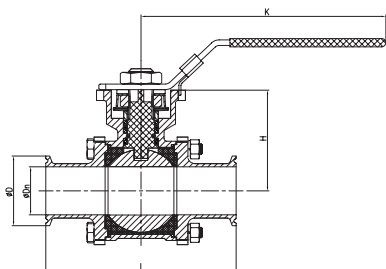

3PC Ball Valve(3A)

Size(3A)	D	Dn	L	K	H
1/2"	25.4	9.4	89	130	38
3/4"	25.4	15.8	101	130	42.5
1"	50.5	22.1	114	165	52.5
1 1/4"	50.5	28.5	122	165	58.5
1 1/2"	50.5	34.8	140	215	73
2"	64	47.5	156	215	78.5
2 1/2"	77.5	60	197	215	95
3"	91	72.9	229	320	110.5
4"	119	97.6	242	320	122.5

3PC Ball Valve(DIN)

Size(DIN)	D	Dn		L	K	H
		1	2			
DN10	34	9	10	89	130	38
DN15	34	15	16	101	130	42.5
DN20	34	19	20	101	130	42.5
DN25	50.5	25	26	114	165	52.5
DN32	50.5	31	32	122	165	58.5
DN40	50.5	37	38	140	215	73
DN50	64	49	50	156	215	78.5
DN65	91	66		197	215	95
DN80	106	81		229	320	110.5
DN100	119	100		242	320	122.5